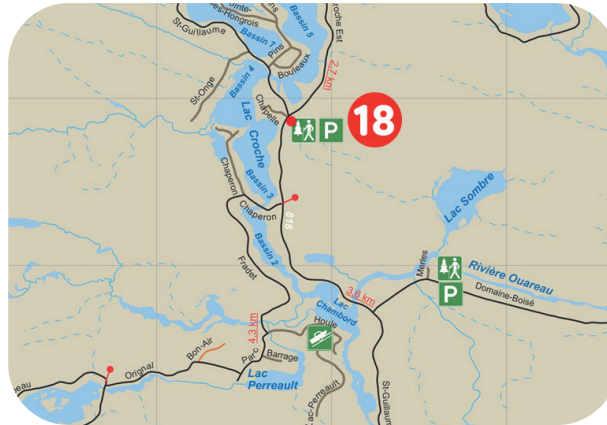

- 18** 916, chemin St-Guillaume (17 mai)
Association des résidents de la région du
Lac Croche

Prenez le temps de visiter la vente de garage communautaire organisée par Re-Vert-Cible :

- Samedi 16 mai 2026, de 9 h à 17 h
- Place Saint-Donat
(442, rue Principale)

Information ?
819 424-2833
tourisme@saint-donat.ca
536, rue Principale

Adresses au village et à proximité

- 1 330, rue du Collège
Valérie Roy
- 2 238, Avenue du Lac
Robert H Charbonneau
- 3 215, Avenue du Lac
L'Arche du Nord
- 4 266, rue Aubin
Marie-Pier Lacoste
- 5 539, rue Désormeaux
Yvon Bourdon

Adresses au village et à proximité (suite)

- 6 303, rue Brisson
Jacques Lafleur
- 7 610, rue Albert
Sylvie Morin et Christian Poudrier
- 8 25, rue des Jardins
Céline Issa
- 9 825, rue Principale
Robert Joncas
- 10 26, chemin St-Louis
Carole Boivin
- 11 Terrain face au 1024, rue Principale
Sandra Gagnon