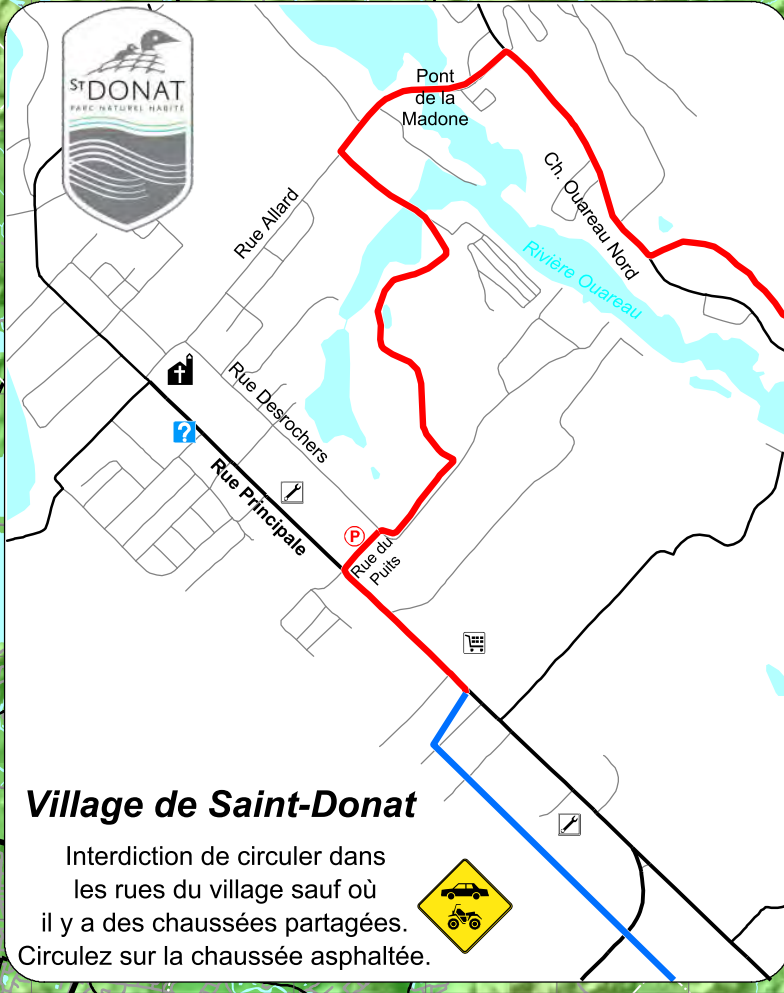

OUEST

EST

NORD

SUD

Village de Saint-Donat

Interdiction de circuler dans les rues du village sauf où il y a des chaussées partagées. Circulez sur la chaussée asphaltée.

Services	Sentiers
Essence	3 saisons
Hébergement	4 saisons
Restaurant	hiver
Stationnement	Autres clubs
Information	
Point de vue	
Mécanique	
Dépanneur, Épicerie	

Merci ... et encore merci, à nos bénévoles, nos membres, nos commanditaires et aux 4 municipalités pour leur engagement et leur appui. Avec eux nous développons et améliorons vos sentiers permanents.

TrakMaps
 Cartes imprimées - Carte numérique pour GPS
 Marine - Topographie - Sentiers
 Printed maps & charts - Digital charts for GPS
 Marine - Topography - Trails

Disponible pour **GPS**
 Available for

1 877 861-8725
 www.TrakMaps.com

46°25'0"N
46°20'0"N
46°15'0"N
46°10'0"N
46°5'0"N

5148000
5146000
5144000
5142000
5140000
5138000
5136000
5134000
5132000
5130000
5128000
5126000
5124000
5122000
5120000
5118000
5116000
5114000
5112000
5110000
5108000
5106000
5104000
5102000
5100000