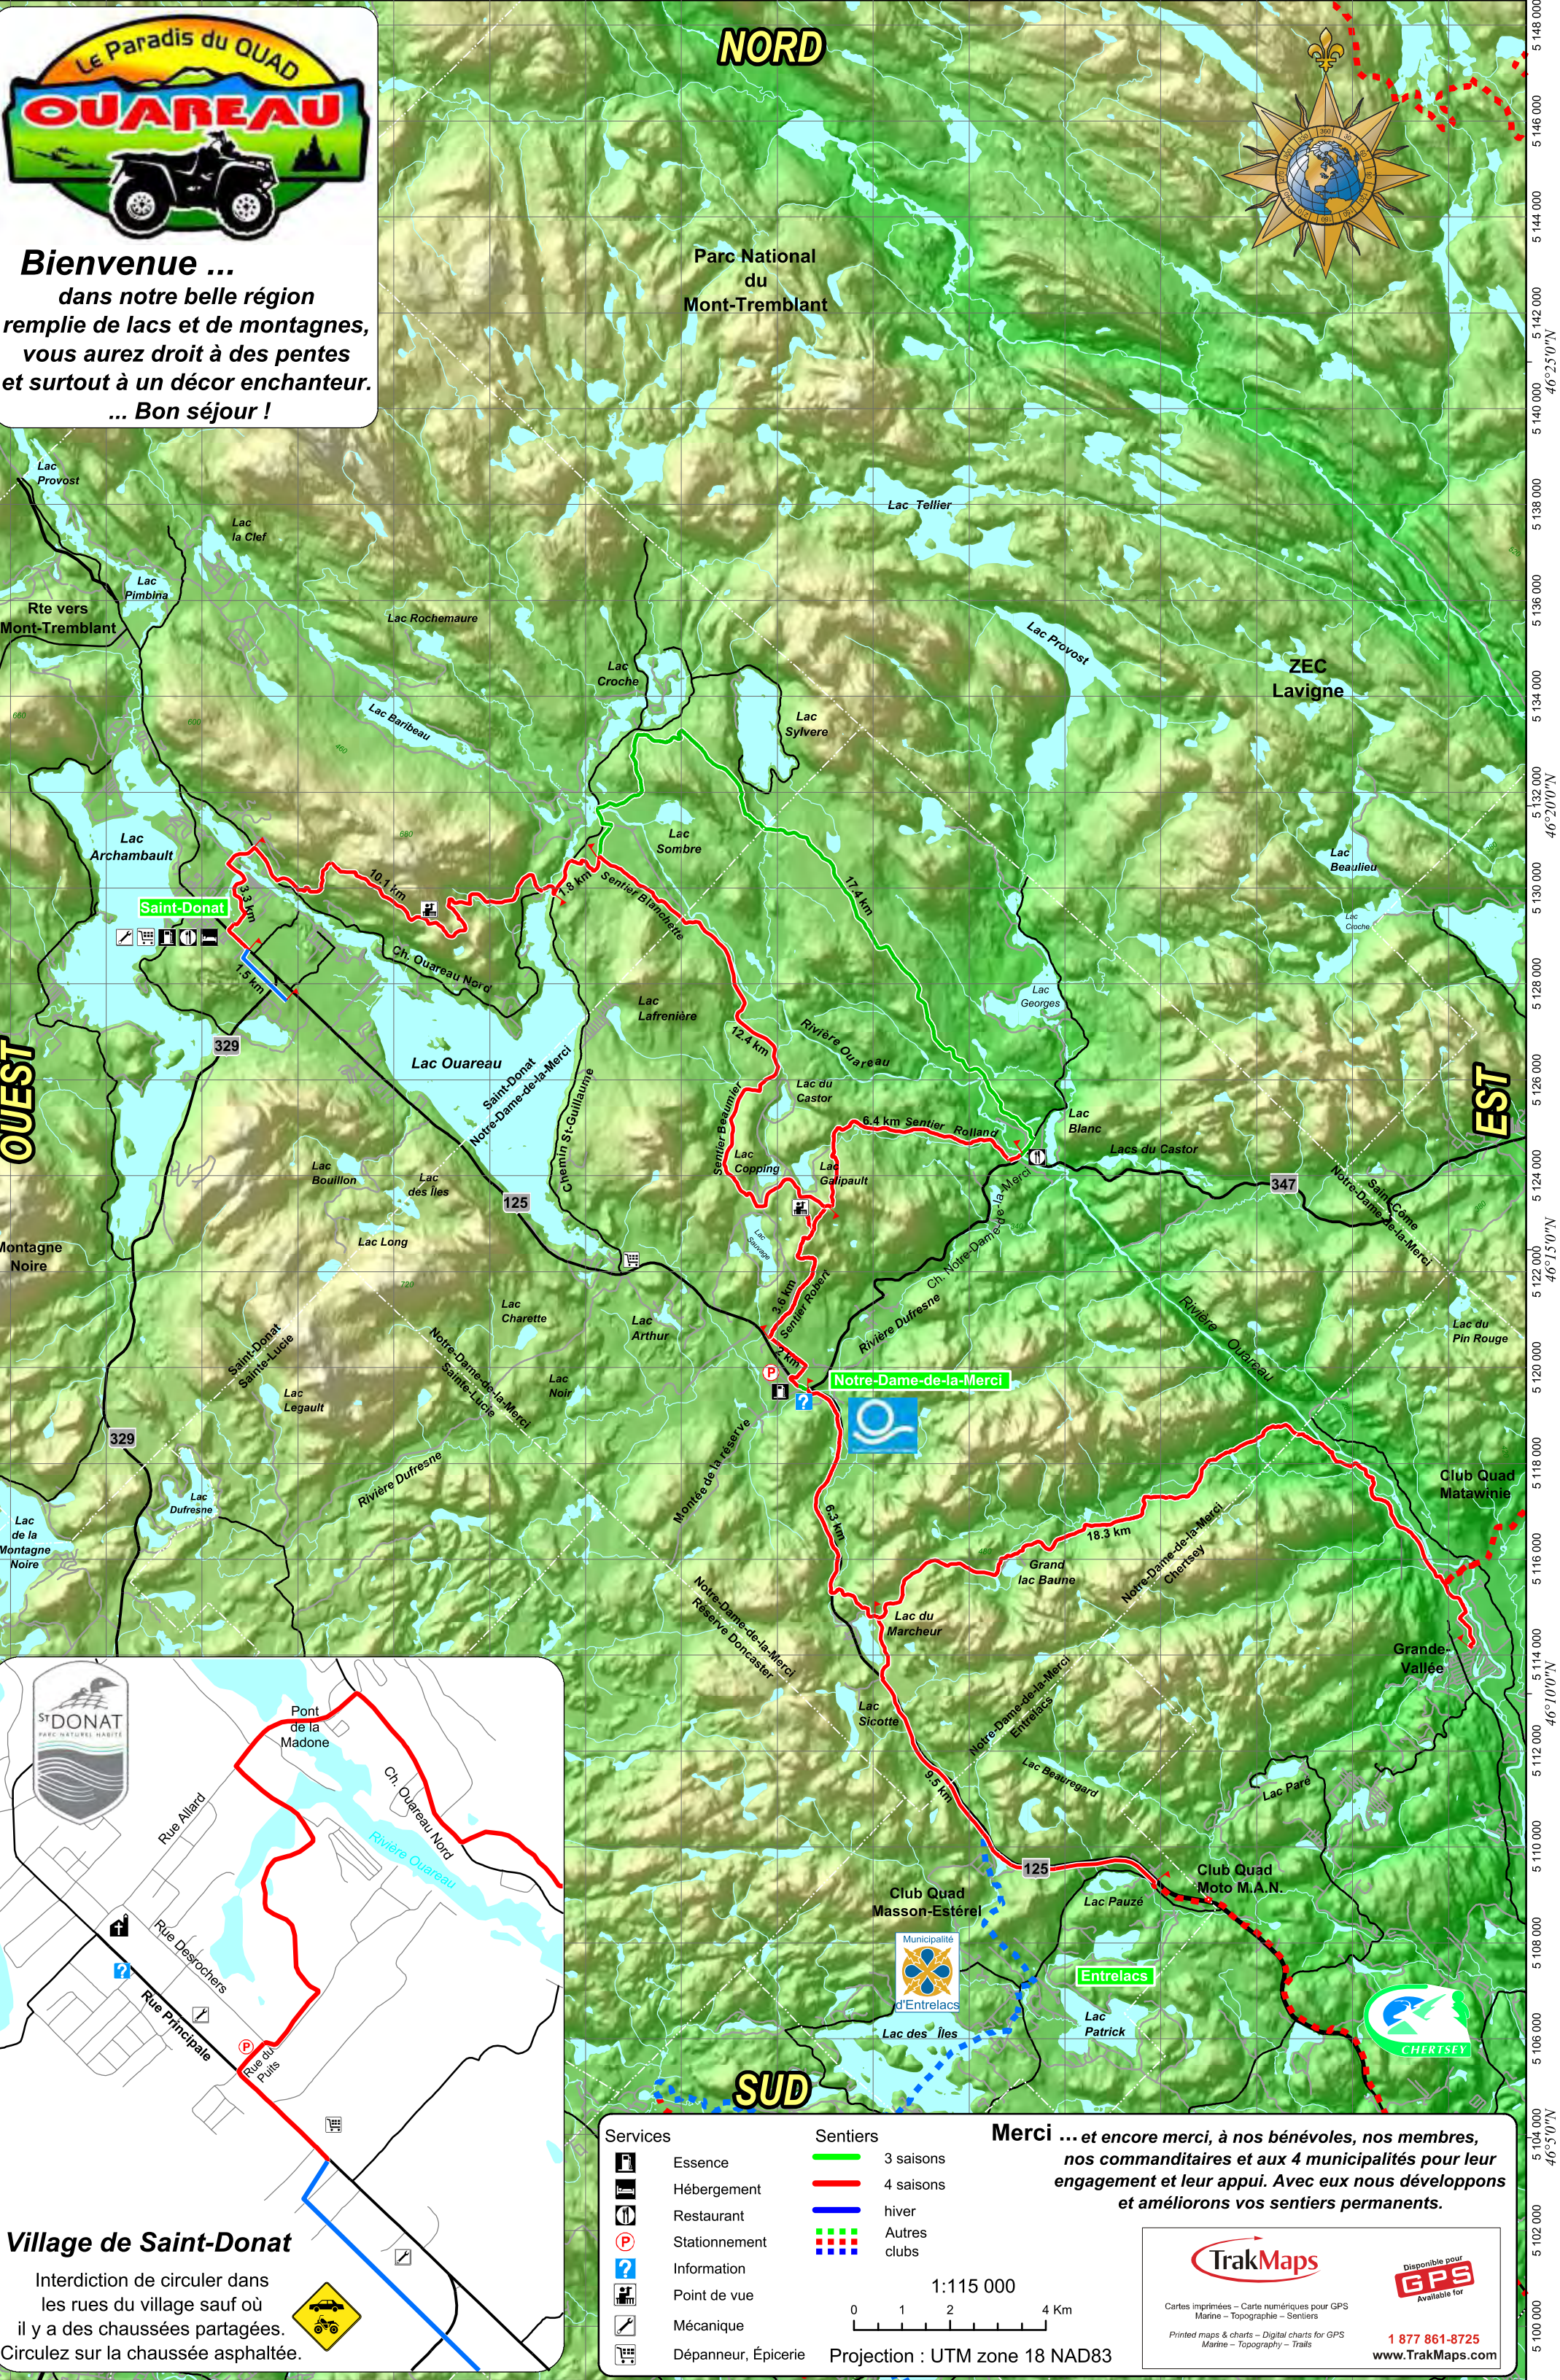

556 000 558 000 560 000 562 000 564 000 566 000 568 000 570 000 572 000 574 000 576 000 578 000 580 000 582 000 584 000 586 000

Bienvenue ...
 dans notre belle région
 remplie de lacs et de montagnes,
 vous aurez droit à des pentes
 et surtout à un décor enchanteur.
 ... Bon séjour !

OUEST

EST

NORD

SUD

Village de Saint-Donat

Interdiction de circuler dans les rues du village sauf où il y a des chaussées partagées. Circulez sur la chaussée asphaltée.

Services	Sentiers
Essence	3 saisons
Hébergement	4 saisons
Restaurant	hiver
Stationnement	Autres clubs
Information	
Point de vue	
Mécanique	
Dépanneur, Épicerie	

Merci ... et encore merci, à nos bénévoles, nos membres, nos commanditaires et aux 4 municipalités pour leur engagement et leur appui. Avec eux nous développons et améliorons vos sentiers permanents.

TrakMaps
 Cartes imprimées - Carte numérique pour GPS
 Marine - Topographie - Sentiers
 Printed maps & charts - Digital charts for GPS
 Marine - Topography - Trails

Disponible pour **GPS**
 Available for

1 877 861-8725
 www.TrakMaps.com

46°25'0"N
46°20'0"N
46°15'0"N
46°10'0"N
46°5'0"N

5148000
5146000
5144000
5142000
5140000
5138000
5136000
5134000
5132000
5130000
5128000
5126000
5124000
5122000
5120000
5118000
5116000
5114000
5112000
5110000
5108000
5106000
5104000
5102000
5100000